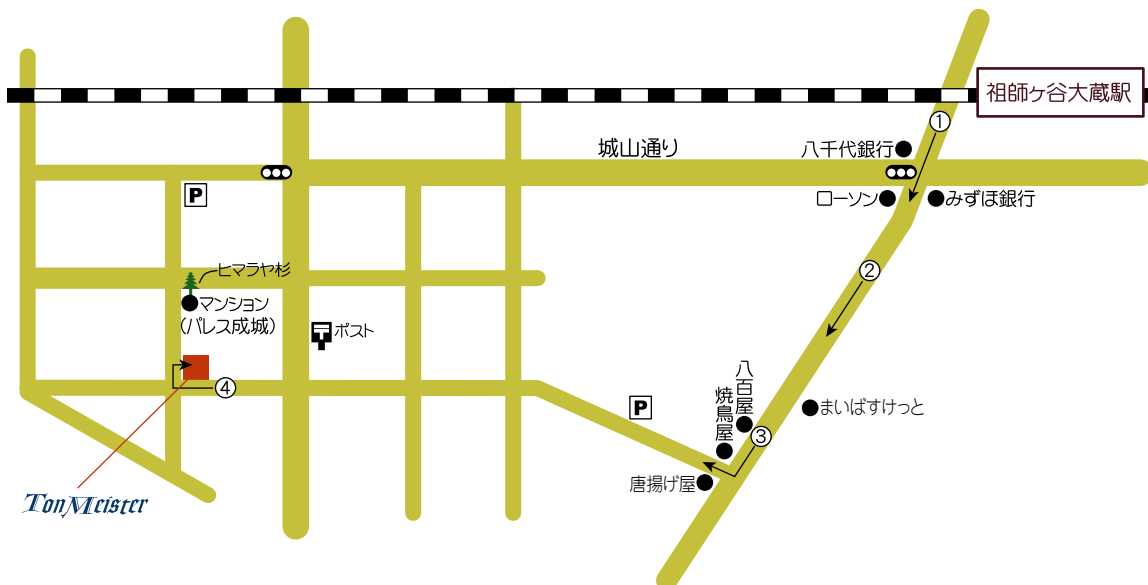

スタジオトーンマイスター 電車でお越しの方

(詳細/印刷用)

住所：〒157-0073
世田谷区砧8-24-5

TEL： 03-5727-2604 (代表)

FAX： 03-5727-2605

小田急線

成城学園前
祖師ヶ谷大蔵
※快速急行不可

地図1

成城学園前駅から 小田急線(急行)をご利用 ※快速急行 不可

- ①中央改札口を出て右方向へ(南口)
- ②三井住友銀行前の道を左折
- ③坂を下り、突き当たりをななめ左へ
- ④道なり線路沿いに進み…
- ⑤階段を下り、川を渡り
- ⑥坂を上り、突き当たりを右折
- ⑦次角を左折
- ⑧次角を右折
- ⑨十字路を渡り、左手三軒目のうすいグリーンの一軒家

地図2

祖師ヶ谷大蔵駅から 小田急線(各停)をご利用

- ①改札を出て左に向かい城山通りを渡る
- ②商店街をしばらく進み…
- ③右に八百屋/焼き鳥屋のある角を右折
- ④しばらく道なりに行き、4つ目の角右にある一軒家