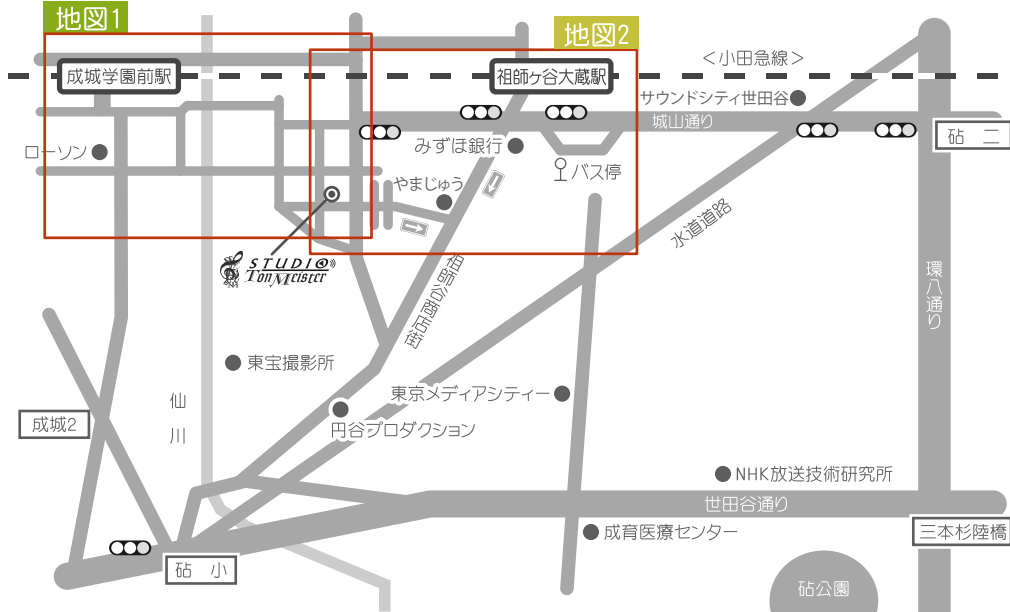

スタジオトーンマイスター 電車でお越しの方

(詳細/印刷用)

住所：〒157-0073
世田谷区砧8-24-5

TEL： 03-5727-2604 (代表)

FAX： 03-5727-2605

小田急線

成城学園前
祖師ヶ谷大蔵
※快速急行不可

地図1

成城学園前駅から 小田急線(急行)をご利用 ※快速急行 不可

- ①中央改札口を出て右方向へ(南口)
- ②三井住友銀行前の道を左折
- ③坂を下り、突き当たりをななめ左へ
- ④道なり線路沿いに進み…
- ⑤階段を下り、川を渡り
- ⑥坂を上り、突き当たりを右折
- ⑦次角を左折
- ⑧次角を右折
- ⑨十字路を渡り、左手三軒目のうすいグリーンの一軒家

地図2

祖師ヶ谷大蔵駅から 小田急線(各停)をご利用

- ①改札を出て左に向かい城山通りを渡る
- ②商店街をしばらく進み…
- ③右に八百屋/焼き鳥屋のある角を右折
- ④しばらく道なりに行き、4つ目の角右にある一軒家