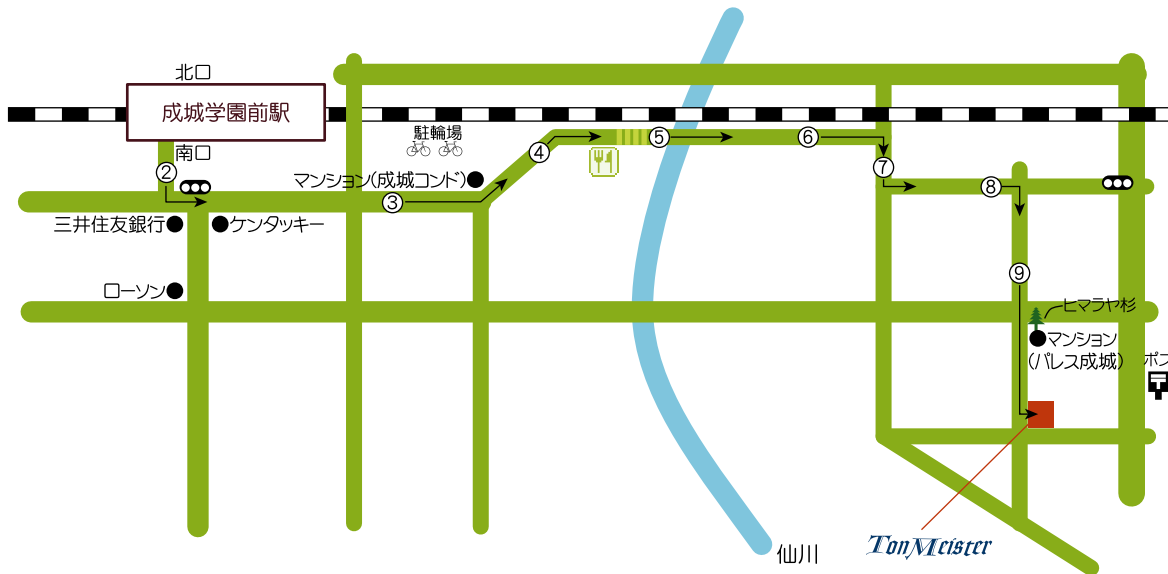

スタジオトーンマイスター 電車でお越しの方

(詳細/印刷用)

住所：〒157-0073
世田谷区砧8-24-5

TEL： 03-5727-2604 (代表)

FAX： 03-5727-2605

小田急線

成城学園前
祖師ヶ谷大蔵
※快速急行不可

地図1

成城学園前駅から 小田急線(急行)をご利用 ※快速急行 不可

- ①中央改札口を出て右方向へ(南口)
- ②三井住友銀行前の道を左折
- ③坂を下り、突き当たりをななめ左へ
- ④道なり線路沿いに進み…
- ⑤階段を下り、川を渡り
- ⑥坂を上り、突き当たりを右折
- ⑦次角を左折
- ⑧次角を右折
- ⑨十字路を渡り、左手三軒目のうすいグリーンの一軒家

地図2

祖師ヶ谷大蔵駅から 小田急線(各停)をご利用

- ①改札を出て左に向かい城山通りを渡る
- ②商店街をしばらく進み…
- ③右に八百屋/焼き鳥屋のある角を右折
- ④しばらく道なりに行き、4つ目の角右にある一軒家